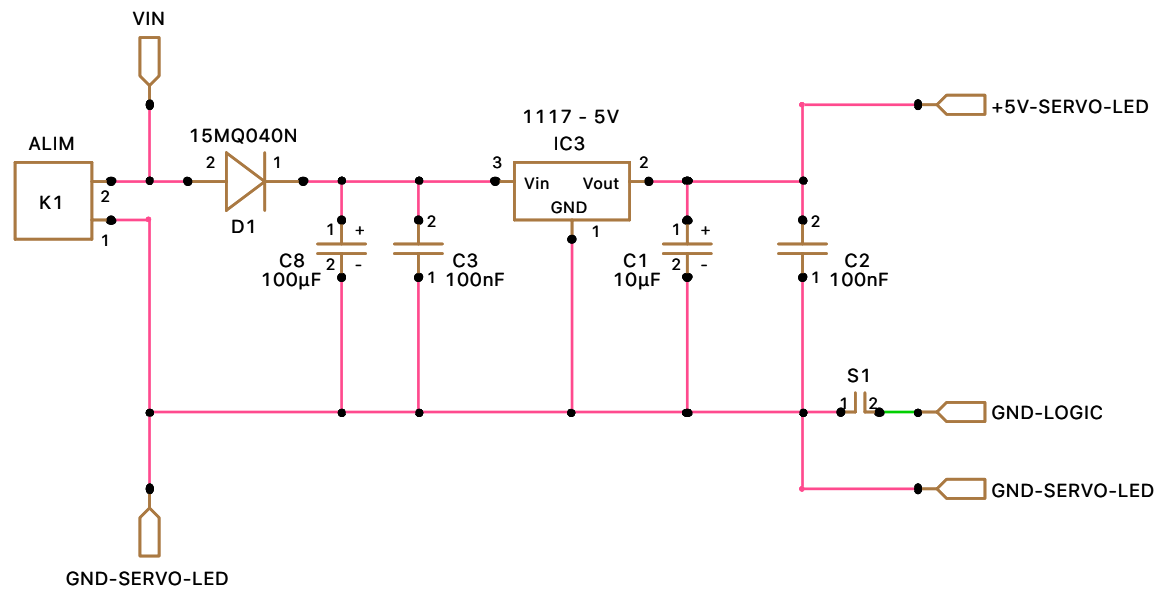

● nc
 1
 Logo Open Source Hardware
 LG1

1/5	Arduino Nano
1.0	Satellite Locduinodrome
samedi 14 avril 2018	

• n̄t • n̄t • n̄t • n̄t
H1 H2 H3 H4

2/5	Alimentations
1.0	Satellite Locduinodrome
samedi 14 avril 2018	

3/5	CAN
1.0	Satellite Locduinodrome
	samedi 14 avril 2018

5/5	Détecteur de présence
1.0	Satellite Locduinodrome
samedi 14 avril 2018	