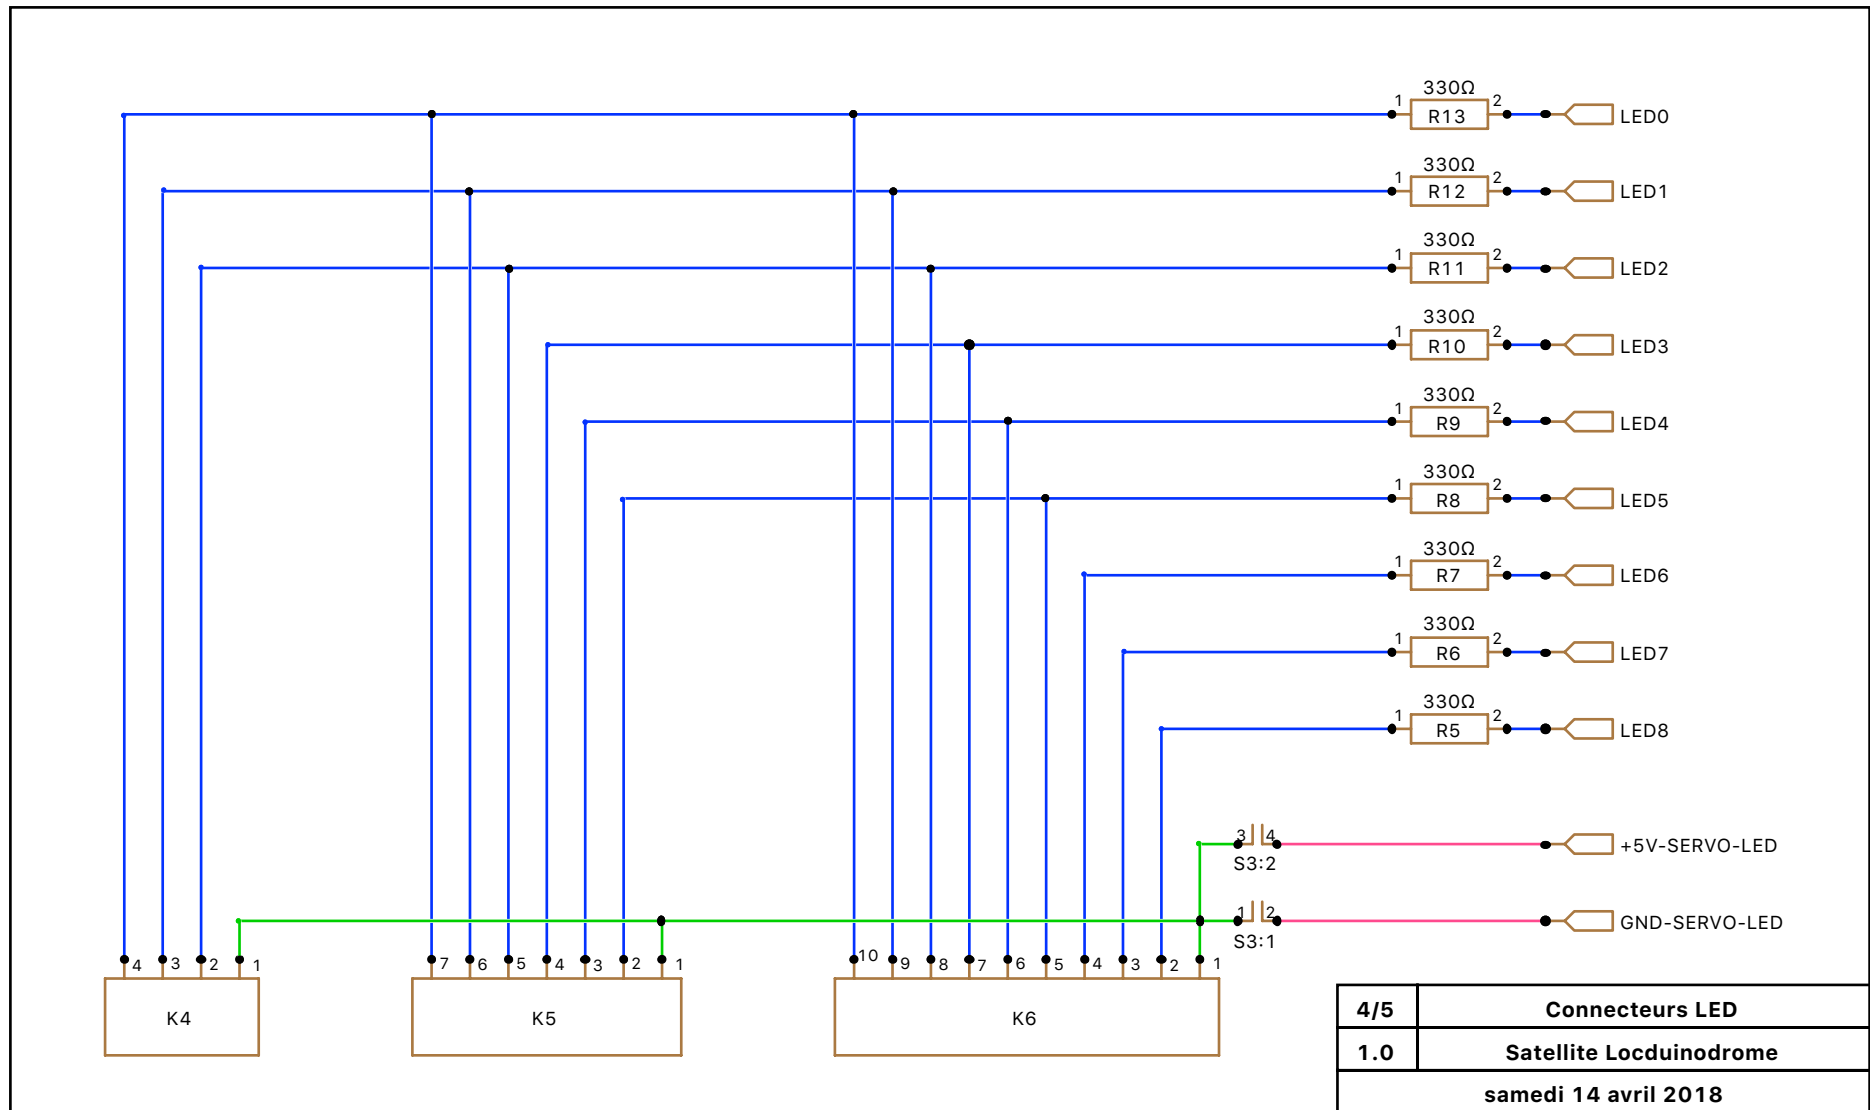

● nc
 1
 Logo Open Source Hardware
 LG1

1/5	Arduino Nano
1.0	Satellite Locduinodrome
samedi 14 avril 2018	

• n̄t • n̄t • n̄t • n̄t
H1 H2 H3 H4

2/5	Alimentations
1.0	Satellite Locduinodrome
samedi 14 avril 2018	

3/5	CAN
1.0	Satellite Locduinodrome
	samedi 14 avril 2018

5/5	Détecteur de présence
1.0	Satellite Locduinodrome
samedi 14 avril 2018	