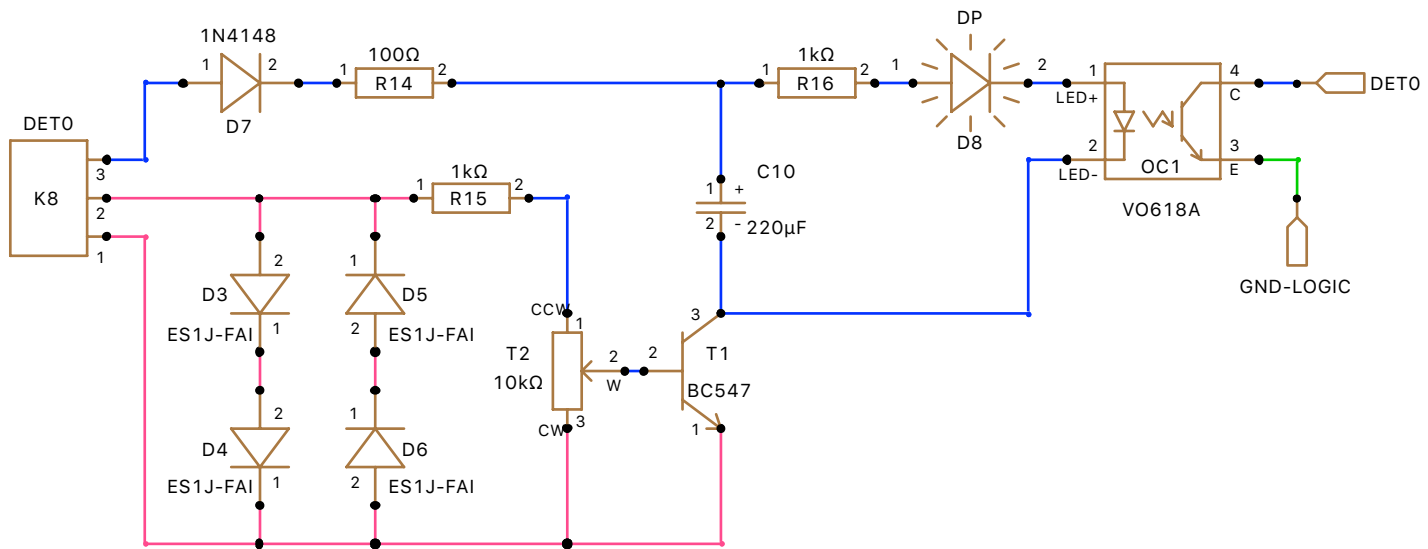

● nc
 1
 Logo Open Source Hardware
 LG1

1/5	Arduino Nano
1.0	Satellite Locduinodrome
samedi 14 avril 2018	

• n̄t • n̄t • n̄t • n̄t
H1 H2 H3 H4

2/5	Alimentations
1.0	Satellite Locduinodrome
samedi 14 avril 2018	

3/5	CAN
1.0	Satellite Locduinodrome
	samedi 14 avril 2018

5/5	Détecteur de présence
1.0	Satellite Locduinodrome
samedi 14 avril 2018	