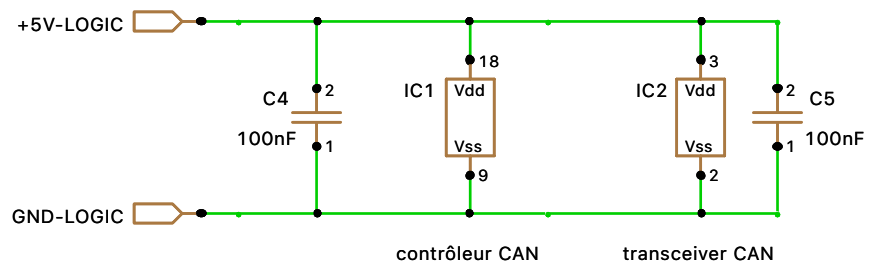

● nc
 1
 Logo Open Source Hardware
 LG1

1/5	Arduino Nano
1.0	Satellite Locduinodrome
samedi 14 avril 2018	

• n̄t • n̄t • n̄t • n̄t
H1 H2 H3 H4

2/5	Alimentations
1.0	Satellite Locduinodrome
samedi 14 avril 2018	

3/5	CAN
1.0	Satellite Locduinodrome
	samedi 14 avril 2018

5/5	Détecteur de présence
1.0	Satellite Locduinodrome
samedi 14 avril 2018	