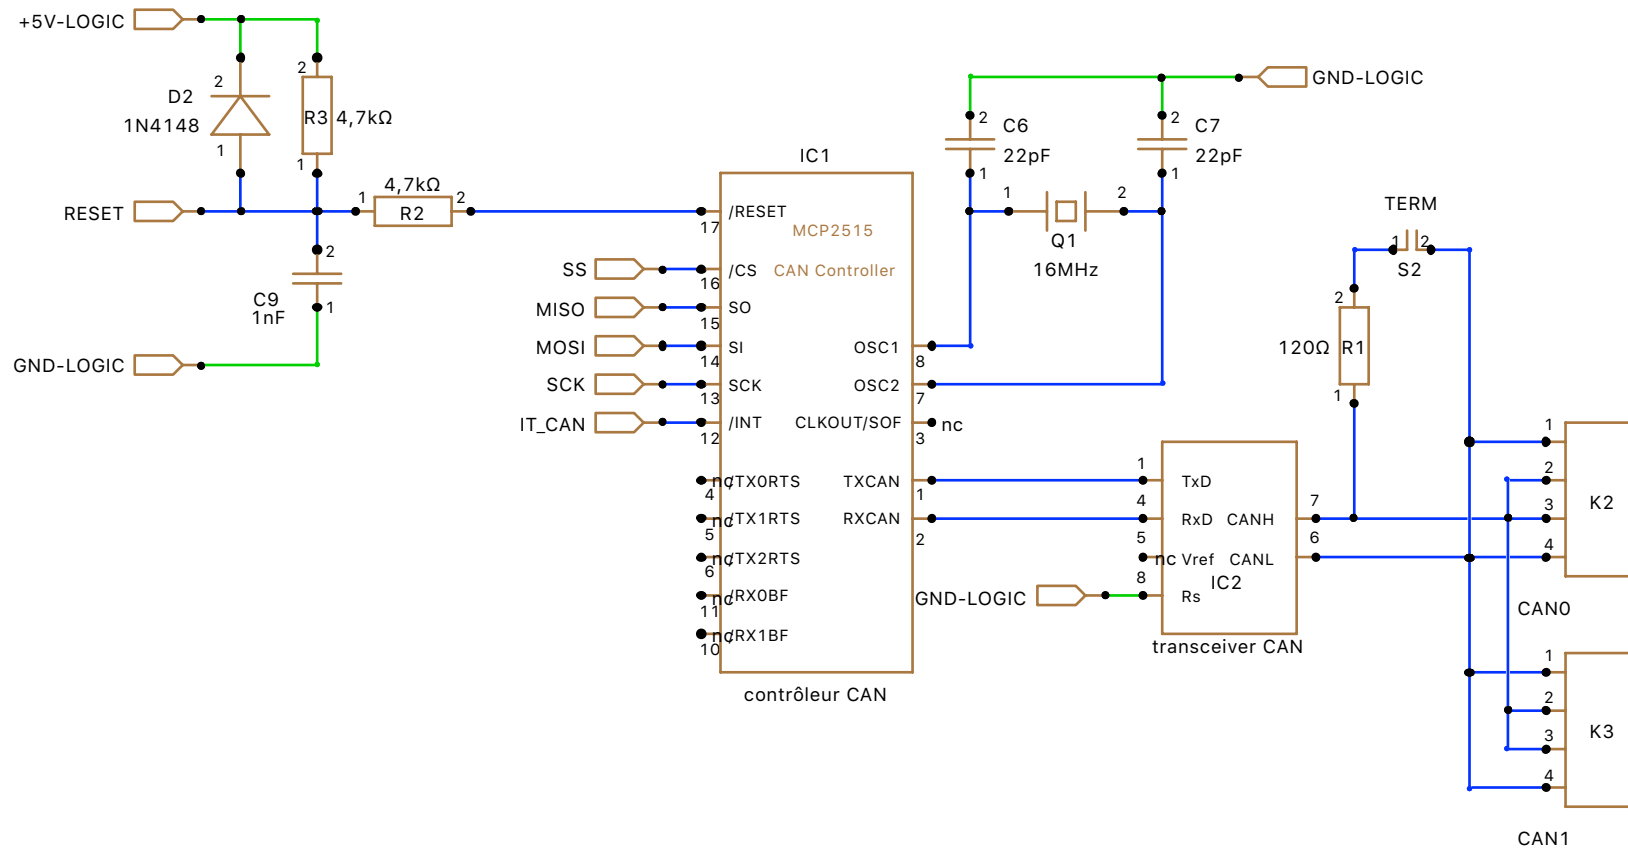

● nc
 1
 Logo Open Source Hardware
 LG1

1/5	Arduino Nano
1.0	Satellite Locduinodrome
samedi 14 avril 2018	

• n̄t • n̄t • n̄t • n̄t
H1 H2 H3 H4

2/5	Alimentations
1.0	Satellite Locduinodrome
samedi 14 avril 2018	

3/5	CAN
1.0	Satellite Locduinodrome
	samedi 14 avril 2018

5/5	Détecteur de présence
1.0	Satellite Locduinodrome
samedi 14 avril 2018	