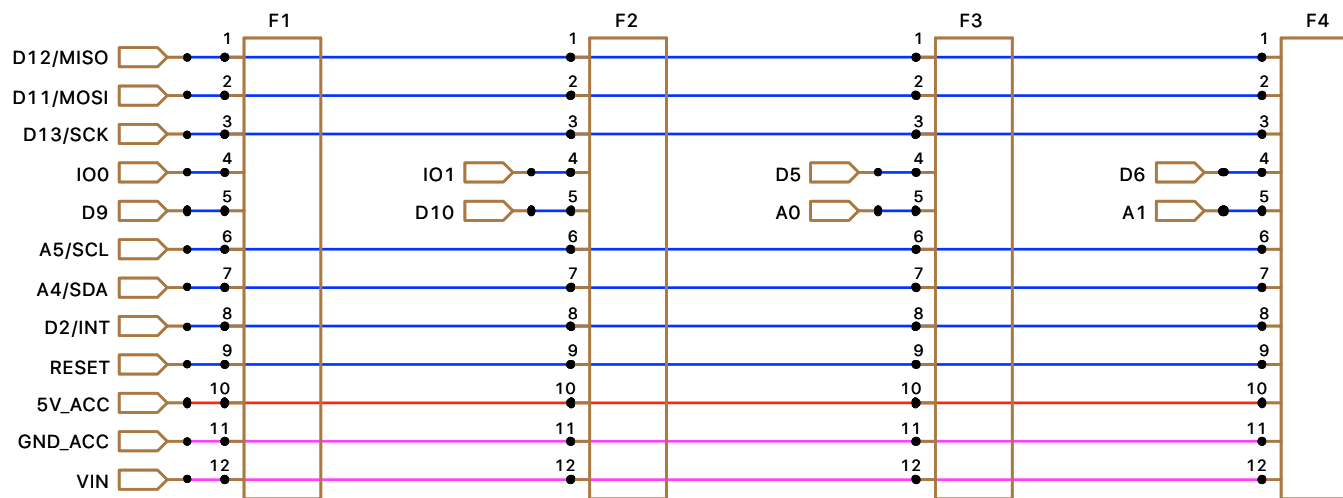

1/7	Alimentations
1.1	Satellite v2 - LOCODUINO
samedi 29 décembre 2018	

2/7	Arduino Nano
1.1	Satellite v2 - LOCODUINO
samedi 29 décembre 2018	

3/7	Contrôleur CAN
1.1	Satellite v2 - LOCODUINO
samedi 29 décembre 2018	

4/7	Connecteurs d'extension
1.1	Satellite v2 - LOCODUINO
samedi 29 décembre 2018	

6/7	Connecteurs détecteurs
1.1	Satellite v2 - LOCODUINO
samedi 29 décembre 2018	

7/7	LEDs
1.1	Satellite v2 - LOCODUINO
samedi 29 décembre 2018	