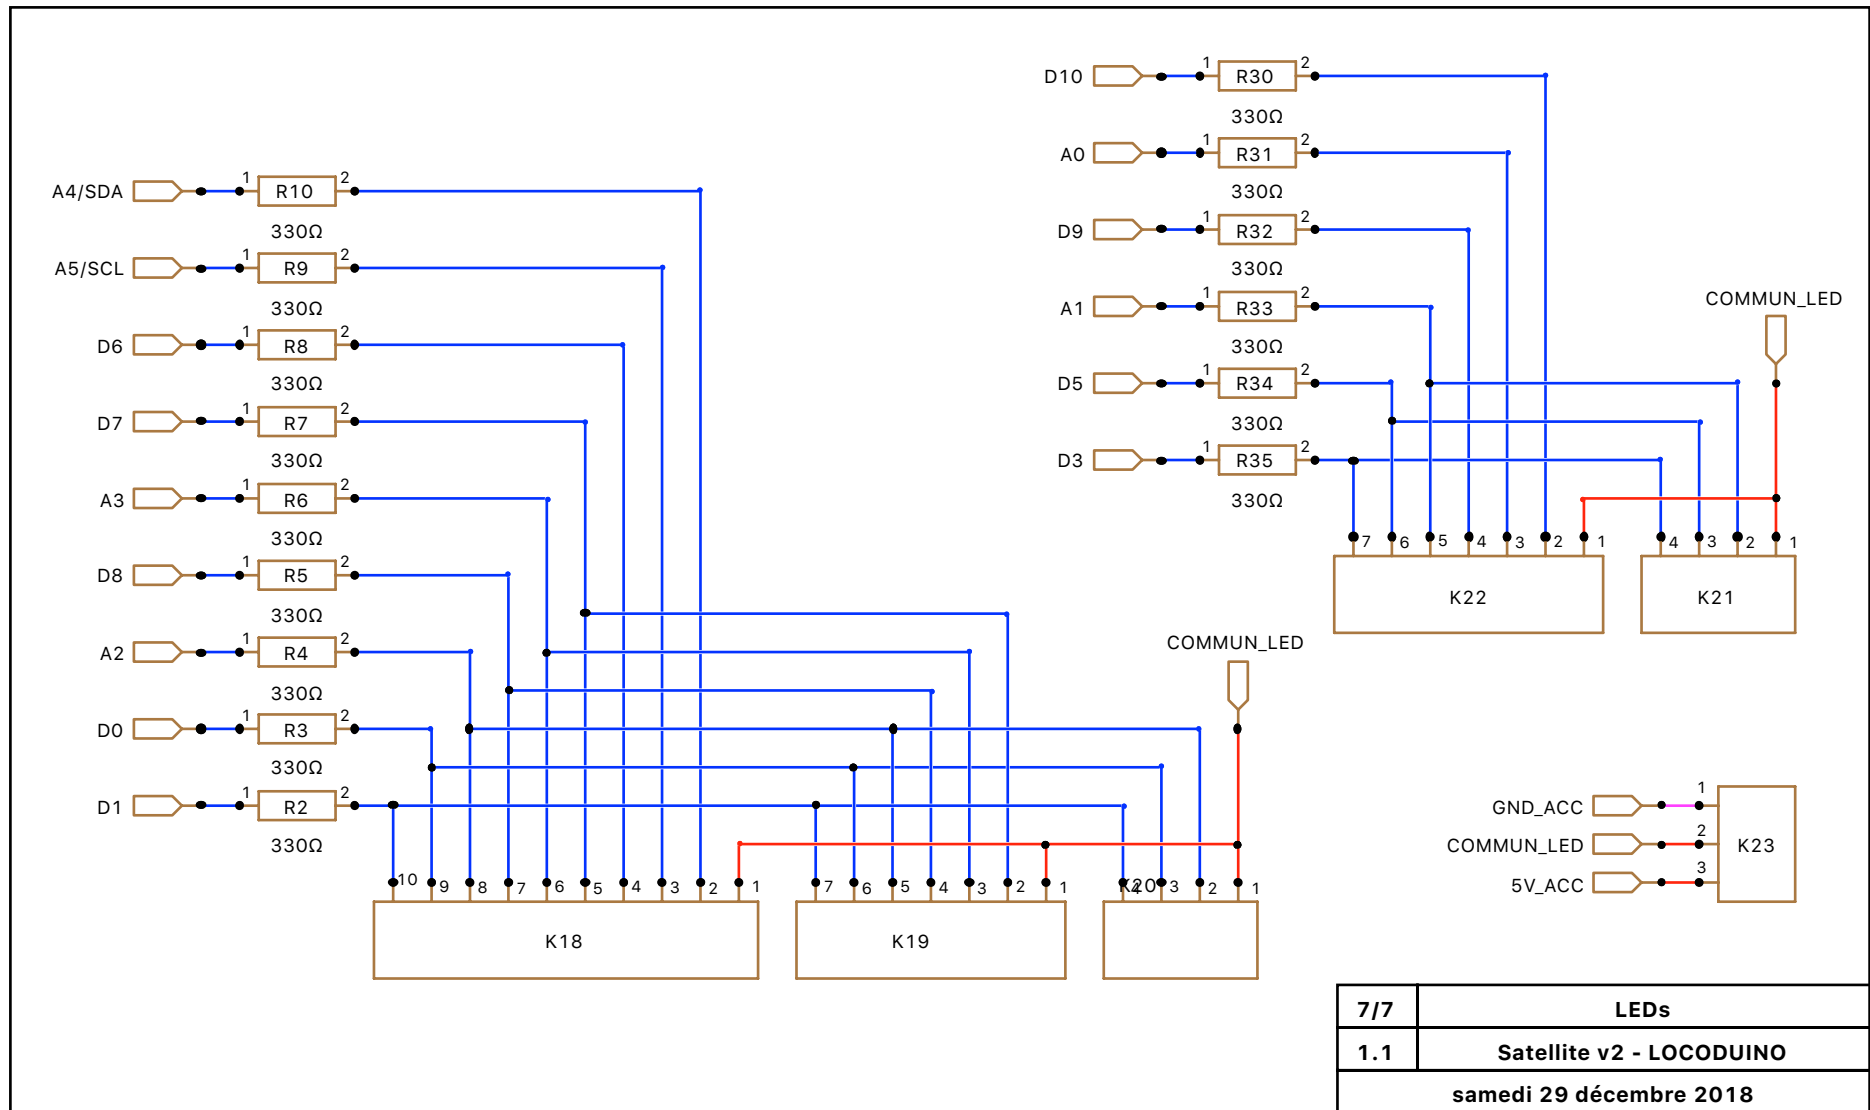

1/7	Alimentations
1.1	Satellite v2 - LOCODUINO
samedi 29 décembre 2018	

2/7	Arduino Nano
1.1	Satellite v2 - LOCODUINO
samedi 29 décembre 2018	

3/7	Contrôleur CAN
1.1	Satellite v2 - LOCODUINO
samedi 29 décembre 2018	

4/7	Connecteurs d'extension
1.1	Satellite v2 - LOCODUINO
samedi 29 décembre 2018	

6/7	Connecteurs détecteurs
1.1	Satellite v2 - LOCODUINO
samedi 29 décembre 2018	

7/7	LEDs
1.1	Satellite v2 - LOCODUINO
samedi 29 décembre 2018	