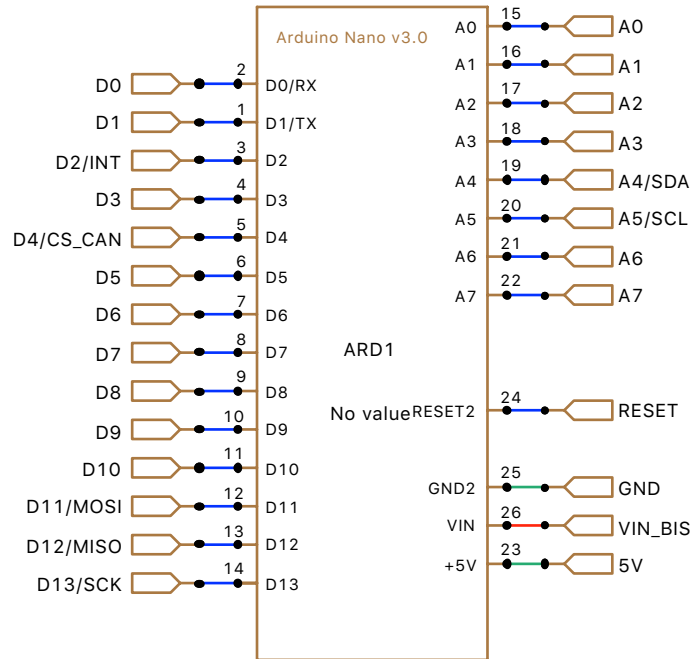

1/7	Alimentations
1.1	Satellite v2 - LOCODUINO
samedi 29 décembre 2018	

2/7	Arduino Nano
1.1	Satellite v2 - LOCODUINO
samedi 29 décembre 2018	

3/7	Contrôleur CAN
1.1	Satellite v2 - LOCODUINO
samedi 29 décembre 2018	

4/7	Connecteurs d'extension
1.1	Satellite v2 - LOCODUINO
samedi 29 décembre 2018	

6/7	Connecteurs détecteurs
1.1	Satellite v2 - LOCODUINO
samedi 29 décembre 2018	

7/7	LEDs
1.1	Satellite v2 - LOCODUINO
samedi 29 décembre 2018	