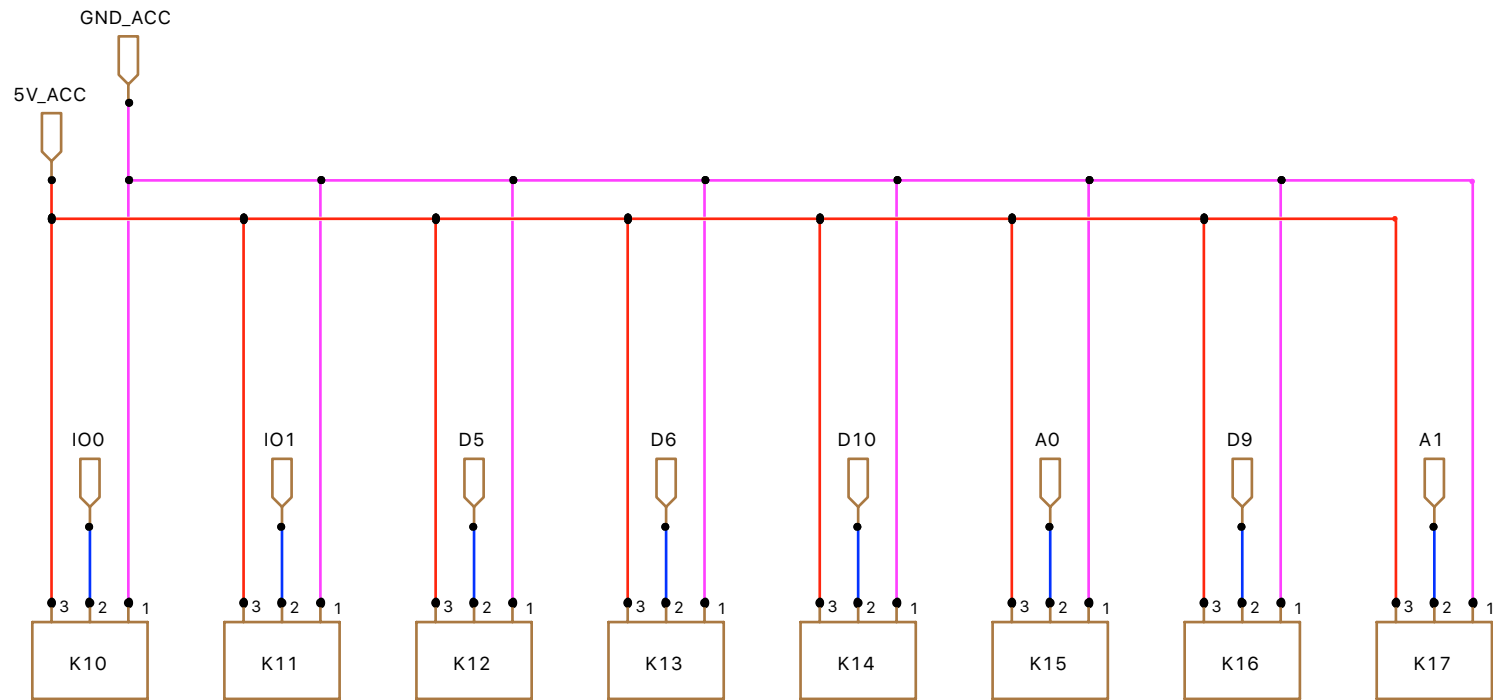

1/7	Alimentations
1.1	Satellite v2 - LOCODUINO
samedi 29 décembre 2018	

2/7	Arduino Nano
1.1	Satellite v2 - LOCODUINO
samedi 29 décembre 2018	

3/7	Contrôleur CAN
1.1	Satellite v2 - LOCODUINO
samedi 29 décembre 2018	

4/7	Connecteurs d'extension
1.1	Satellite v2 - LOCODUINO
samedi 29 décembre 2018	

6/7	Connecteurs détecteurs
1.1	Satellite v2 - LOCODUINO
samedi 29 décembre 2018	

7/7	LEDs
1.1	Satellite v2 - LOCODUINO
samedi 29 décembre 2018	