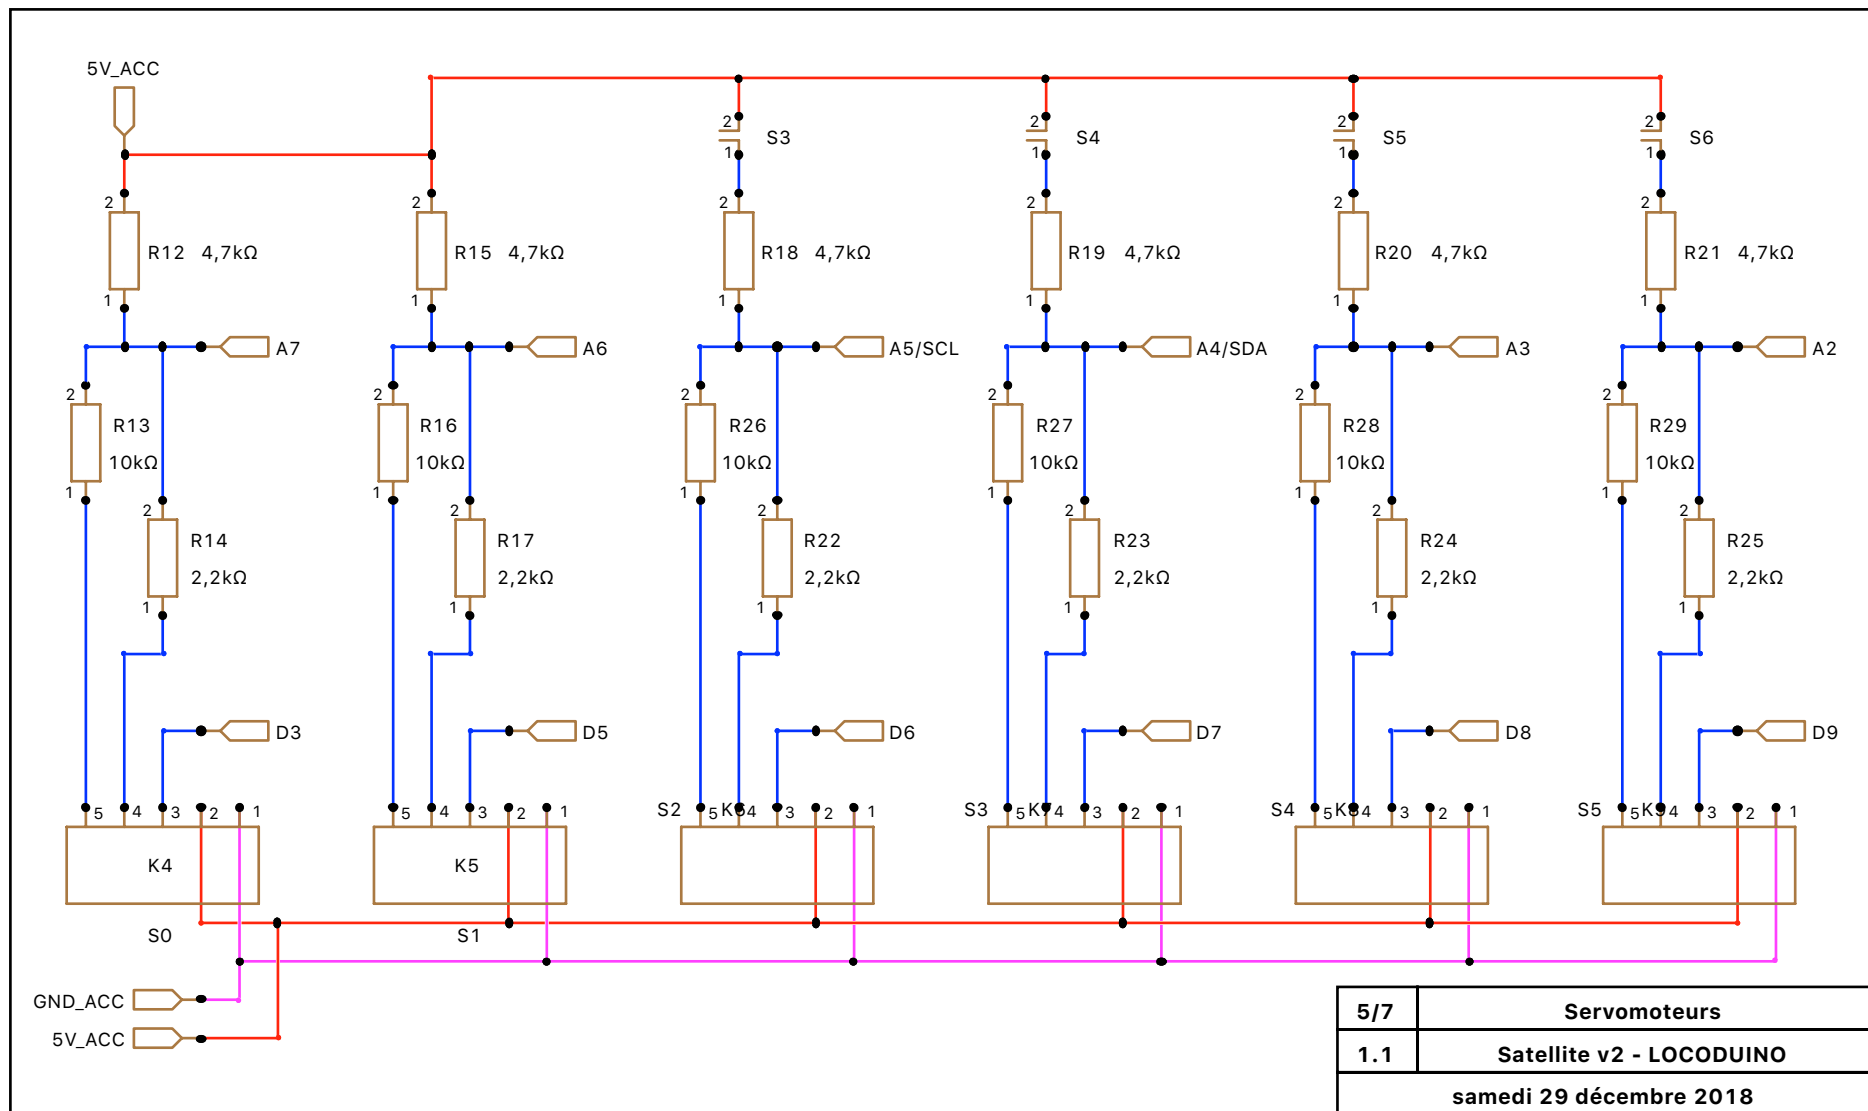

1/7	Alimentations
1.1	Satellite v2 - LOCODUINO
samedi 29 décembre 2018	

2/7	Arduino Nano
1.1	Satellite v2 - LOCODUINO
samedi 29 décembre 2018	

3/7	Contrôleur CAN
1.1	Satellite v2 - LOCODUINO
samedi 29 décembre 2018	

4/7	Connecteurs d'extension
1.1	Satellite v2 - LOCODUINO
samedi 29 décembre 2018	

6/7	Connecteurs détecteurs
1.1	Satellite v2 - LOCODUINO
samedi 29 décembre 2018	

7/7	LEDs
1.1	Satellite v2 - LOCODUINO
samedi 29 décembre 2018	