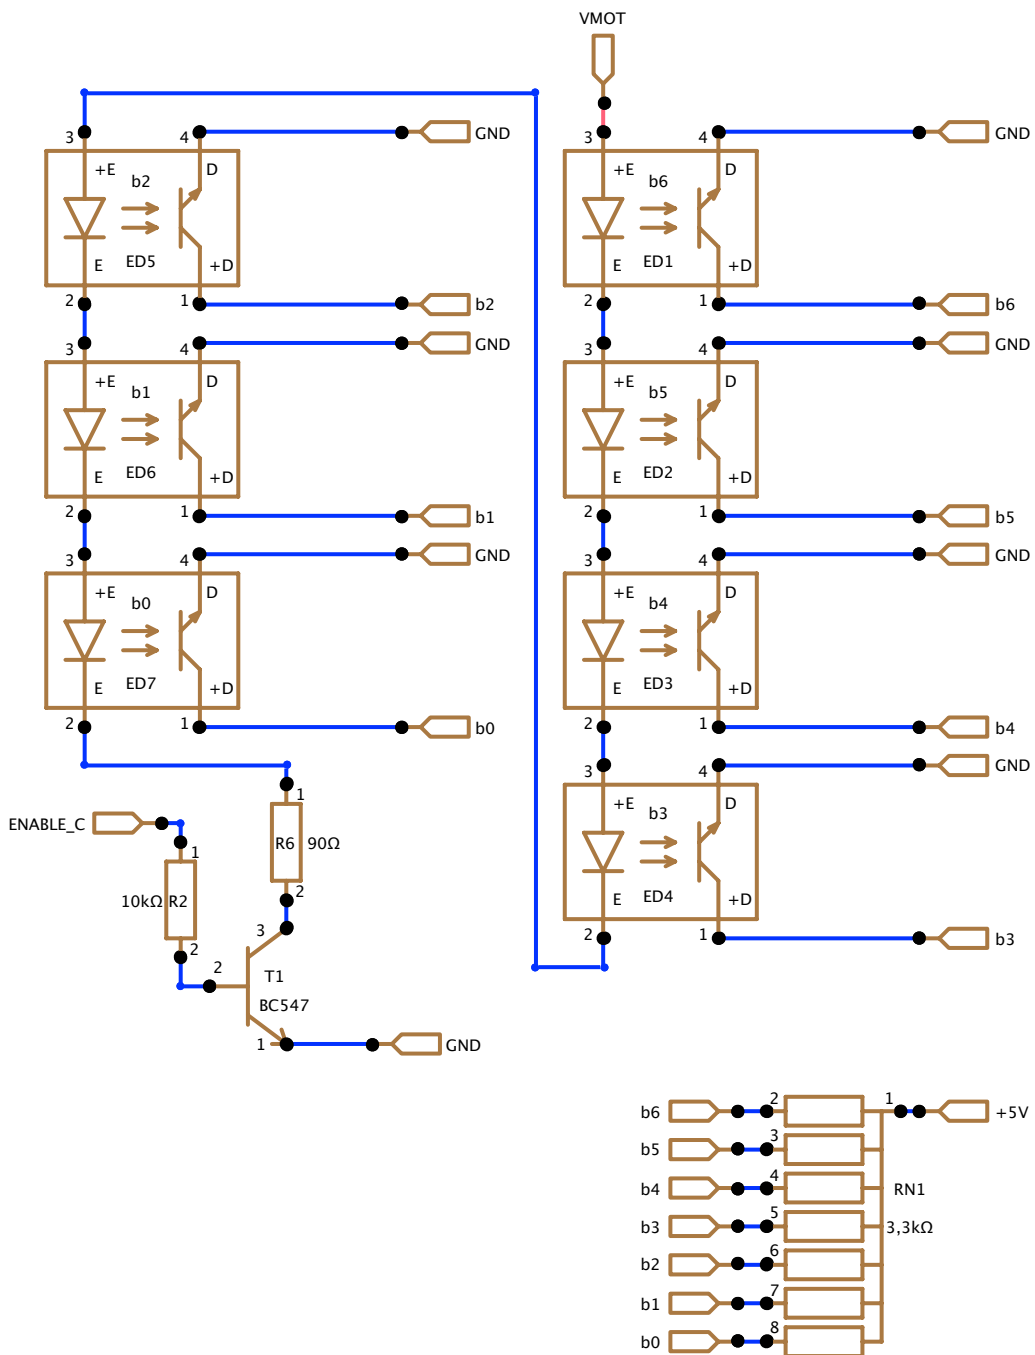

1/6	Nano + DRV8824
	Carte pont tournant CAN/DCC/Manuel
mardi 26 janvier 2016	

2/6	Capteur de position
	Carte pont tournant CAN/DCC/Manuel
mardi 26 janvier 2016	

● n° ● n° ● n° ● n°
H2 H1 H3 H4

3/6	Alimentation
	Carte pont tournant CAN/DCC/Manuel
mardi 26 janvier 2016	

4/6	Relais alimentation voie
	Carte pont tournant CAN/DCC/Manuel
mardi 26 janvier 2016	

5/6	CAN
	Carte pont tournant CAN/DCC/Manuel
	mardi 26 janvier 2016

6/6	DCC
	Carte pont tournant CAN/DCC/Manuel
mardi 26 janvier 2016	