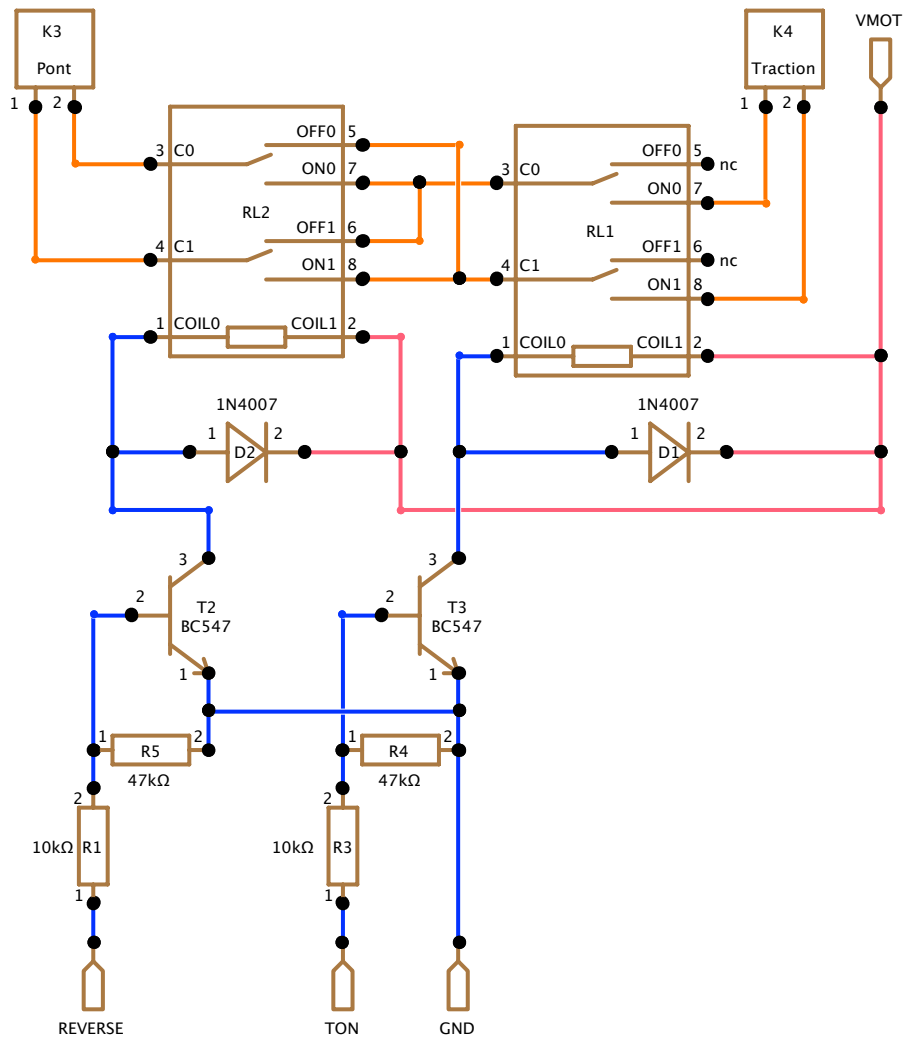

1/6	Nano + DRV8824
	Carte pont tournant CAN/DCC/Manuel
mardi 26 janvier 2016	

2/6	Capteur de position
	Carte pont tournant CAN/DCC/Manuel
mardi 26 janvier 2016	

● n° ● n° ● n° ● n°
H2 H1 H3 H4

3/6	Alimentation
	Carte pont tournant CAN/DCC/Manuel
mardi 26 janvier 2016	

4/6	Relais alimentation voie
	Carte pont tournant CAN/DCC/Manuel
mardi 26 janvier 2016	

5/6	CAN
	Carte pont tournant CAN/DCC/Manuel
	mardi 26 janvier 2016

6/6	DCC
	Carte pont tournant CAN/DCC/Manuel
mardi 26 janvier 2016	