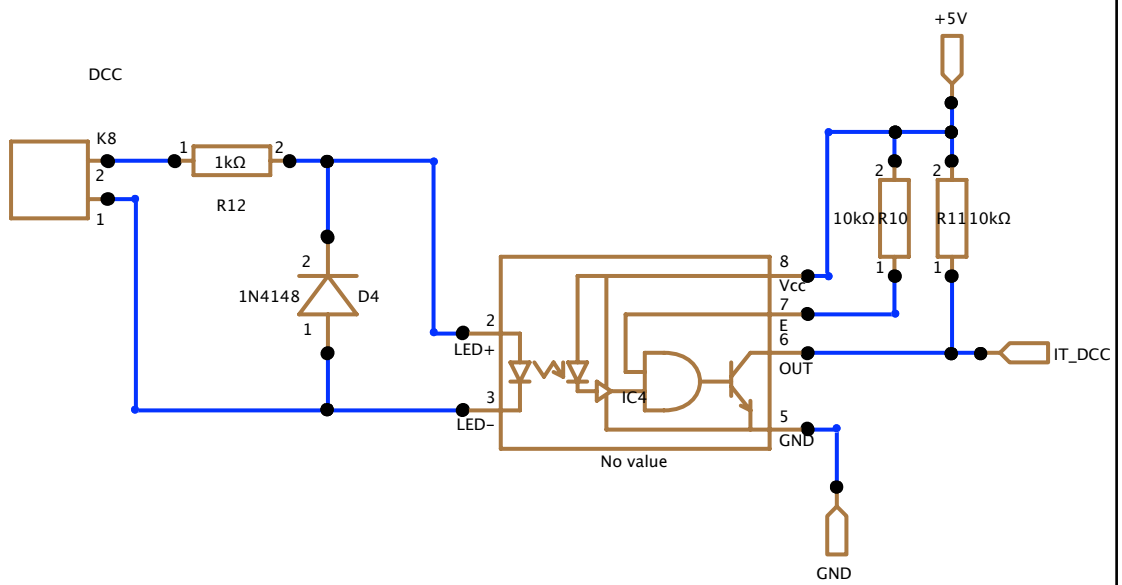

1/6	Nano + DRV8824
	Carte pont tournant CAN/DCC/Manuel
mardi 26 janvier 2016	

2/6	Capteur de position
	Carte pont tournant CAN/DCC/Manuel
mardi 26 janvier 2016	

● n° ● n° ● n° ● n°
H2 H1 H3 H4

3/6	Alimentation
	Carte pont tournant CAN/DCC/Manuel
mardi 26 janvier 2016	

4/6	Relais alimentation voie
	Carte pont tournant CAN/DCC/Manuel
mardi 26 janvier 2016	

5/6	CAN
	Carte pont tournant CAN/DCC/Manuel
	mardi 26 janvier 2016

6/6	DCC
	Carte pont tournant CAN/DCC/Manuel
mardi 26 janvier 2016	