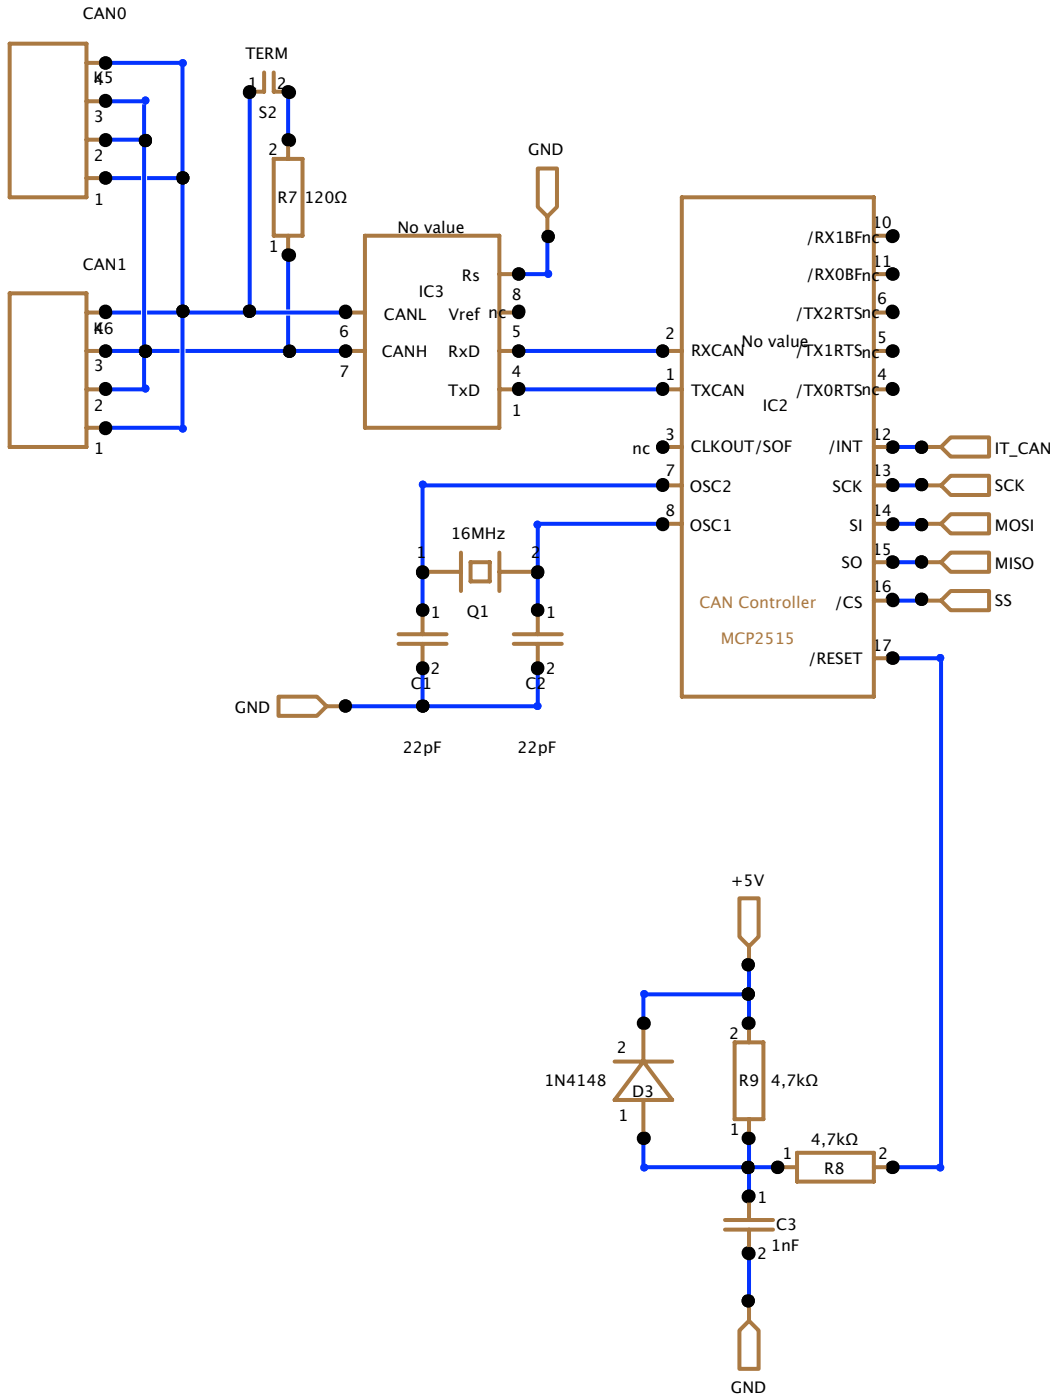

1/6	Nano + DRV8824
	Carte pont tournant CAN/DCC/Manuel
mardi 26 janvier 2016	

2/6	Capteur de position
	Carte pont tournant CAN/DCC/Manuel
mardi 26 janvier 2016	

● n° ● n° ● n° ● n°
H2 H1 H3 H4

3/6	Alimentation
	Carte pont tournant CAN/DCC/Manuel
mardi 26 janvier 2016	

4/6	Relais alimentation voie
	Carte pont tournant CAN/DCC/Manuel
mardi 26 janvier 2016	

5/6	CAN
	Carte pont tournant CAN/DCC/Manuel
	mardi 26 janvier 2016

6/6	DCC
	Carte pont tournant CAN/DCC/Manuel
mardi 26 janvier 2016	