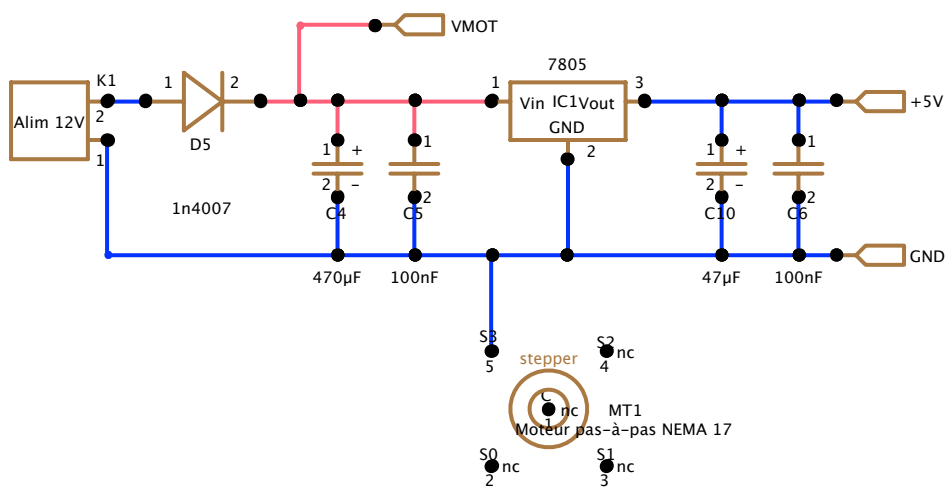

1/6	Nano + DRV8824
	Carte pont tournant CAN/DCC/Manuel
mardi 26 janvier 2016	

2/6	Capteur de position
	Carte pont tournant CAN/DCC/Manuel
mardi 26 janvier 2016	

● n° ● n° ● n° ● n°
H2 H1 H3 H4

3/6	Alimentation
	Carte pont tournant CAN/DCC/Manuel
mardi 26 janvier 2016	

4/6	Relais alimentation voie
	Carte pont tournant CAN/DCC/Manuel
mardi 26 janvier 2016	

5/6	CAN
	Carte pont tournant CAN/DCC/Manuel
	mardi 26 janvier 2016

6/6	DCC
	Carte pont tournant CAN/DCC/Manuel
mardi 26 janvier 2016	