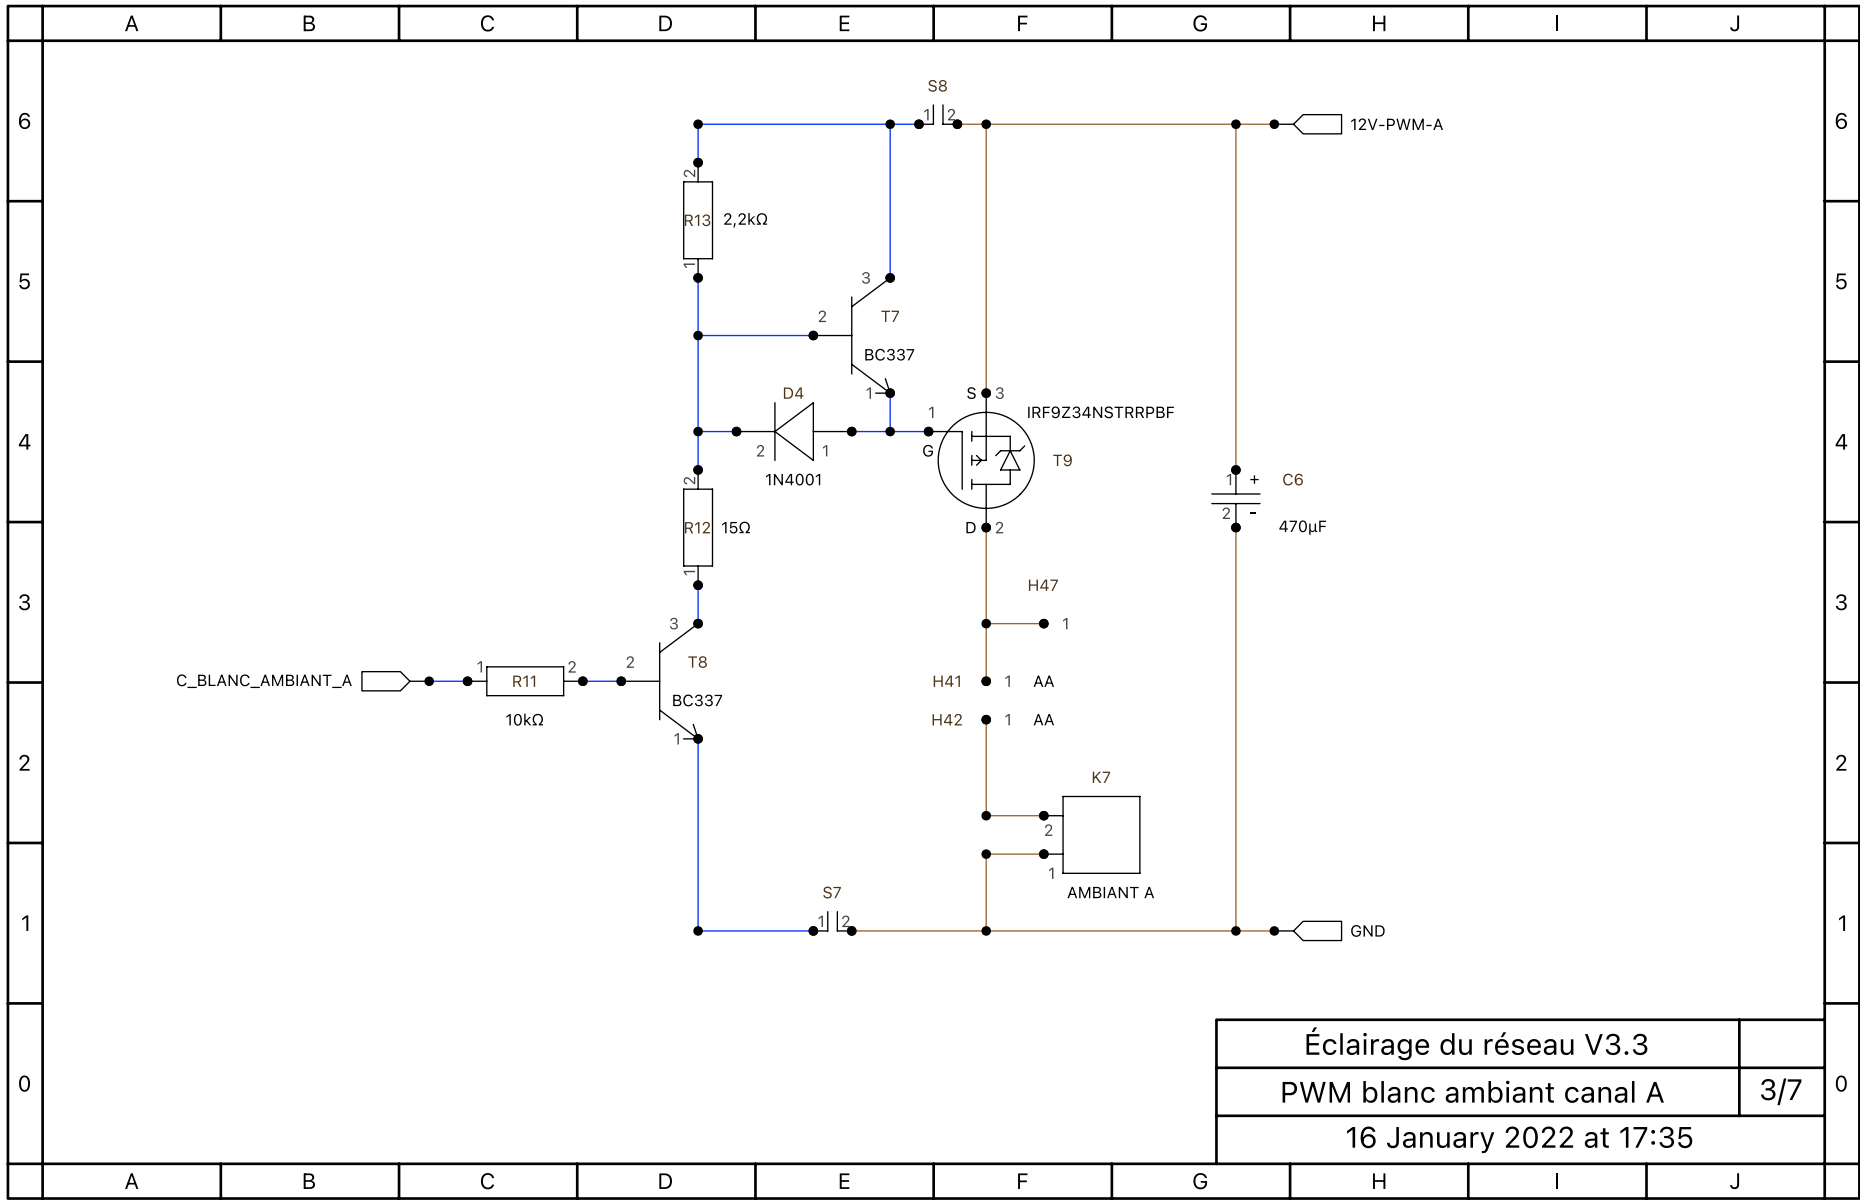

Éclairage du réseau V3.3		
PWM blanc ambient canal A		3/7
16 January 2022 at 17:35