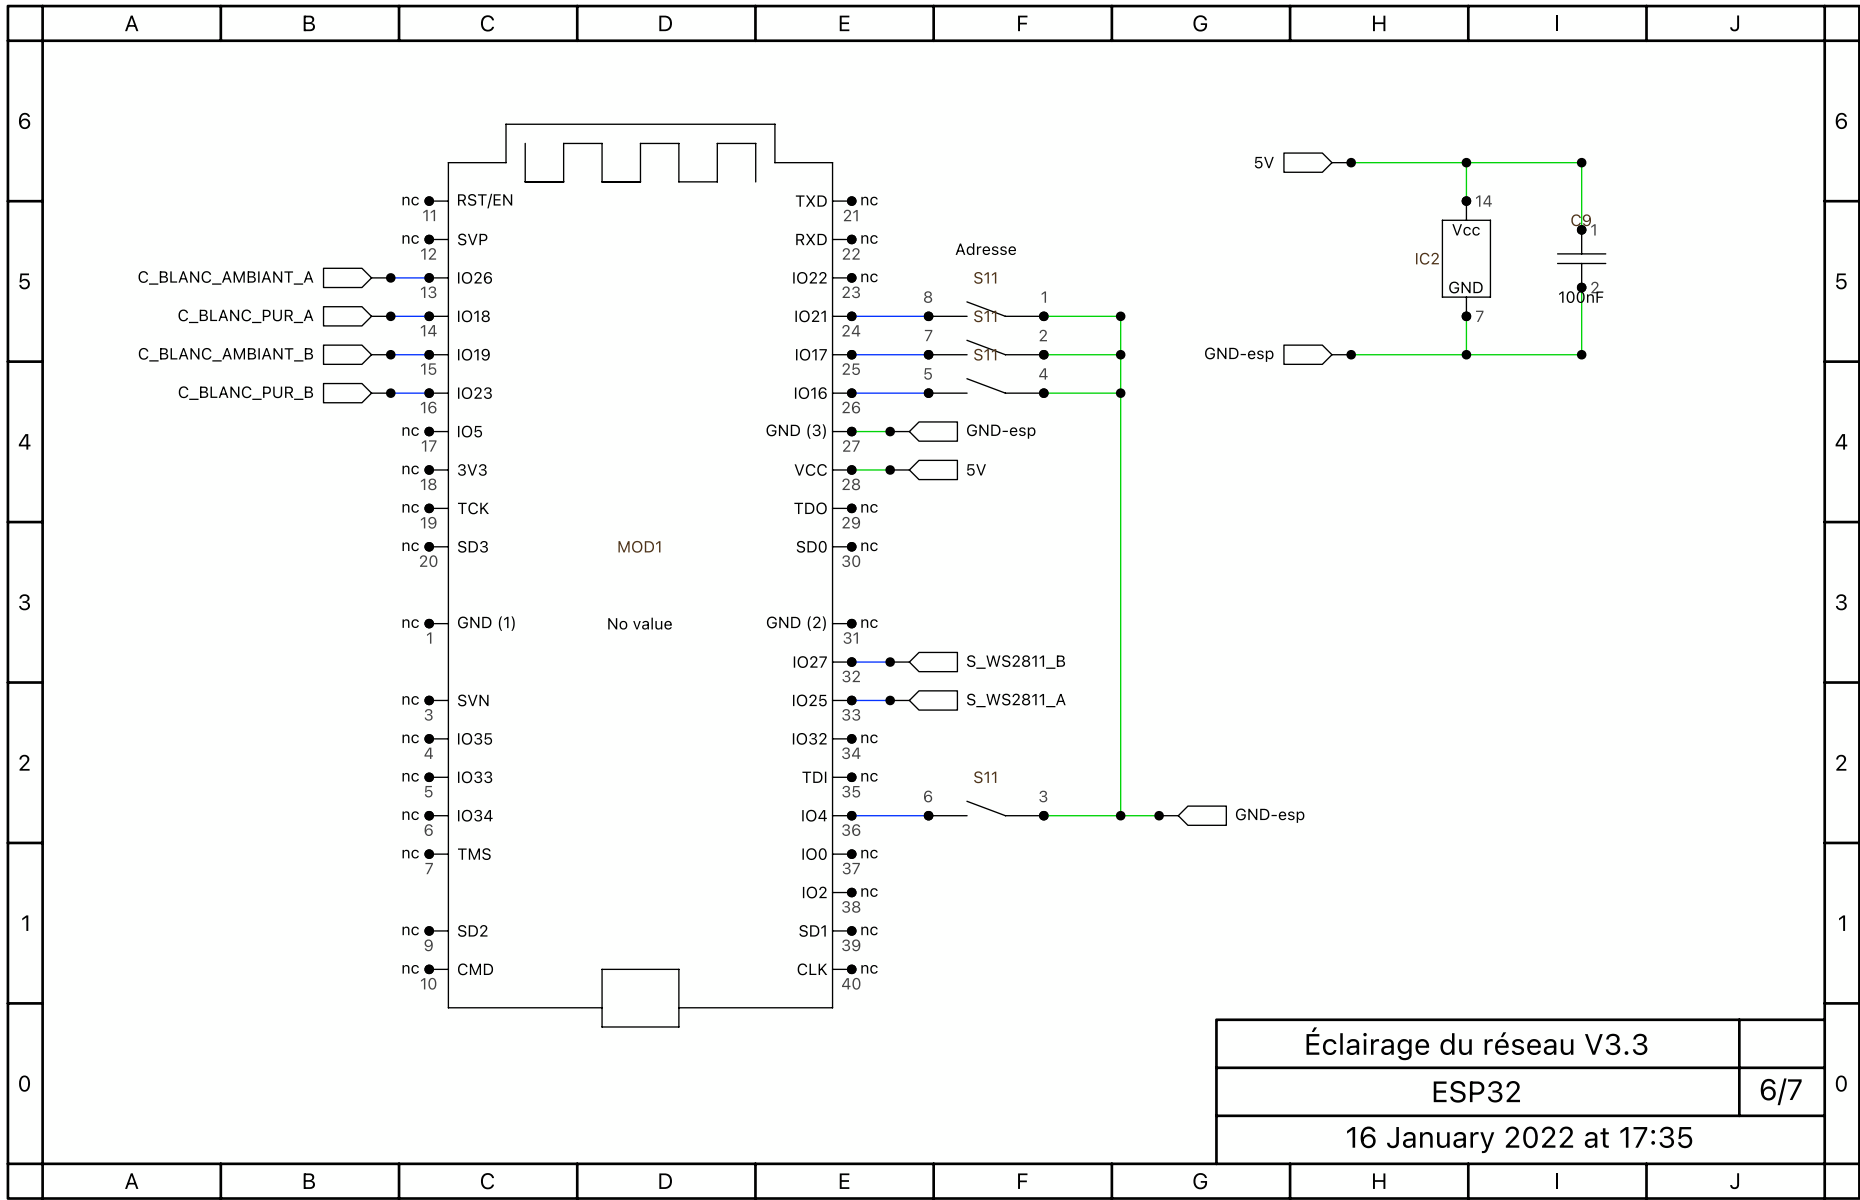

Éclairage du réseau V3.3		
Alimentation		1/7
16 January 2022 at 17:35		

Éclairage du réseau V3.3		
PWM blanc pur canal A		2/7
16 January 2022 at 17:35		

Éclairage du réseau V3.3		
PWM blanc ambient canal A		3/7
16 January 2022 at 17:35		

Éclairage du réseau V3.3		
PWM blanc ambient canal B		5/7
16 January 2022 at 17:35		

Éclairage du réseau V3.3		
74HCT125		7/7
16 January 2022 at 17:35		