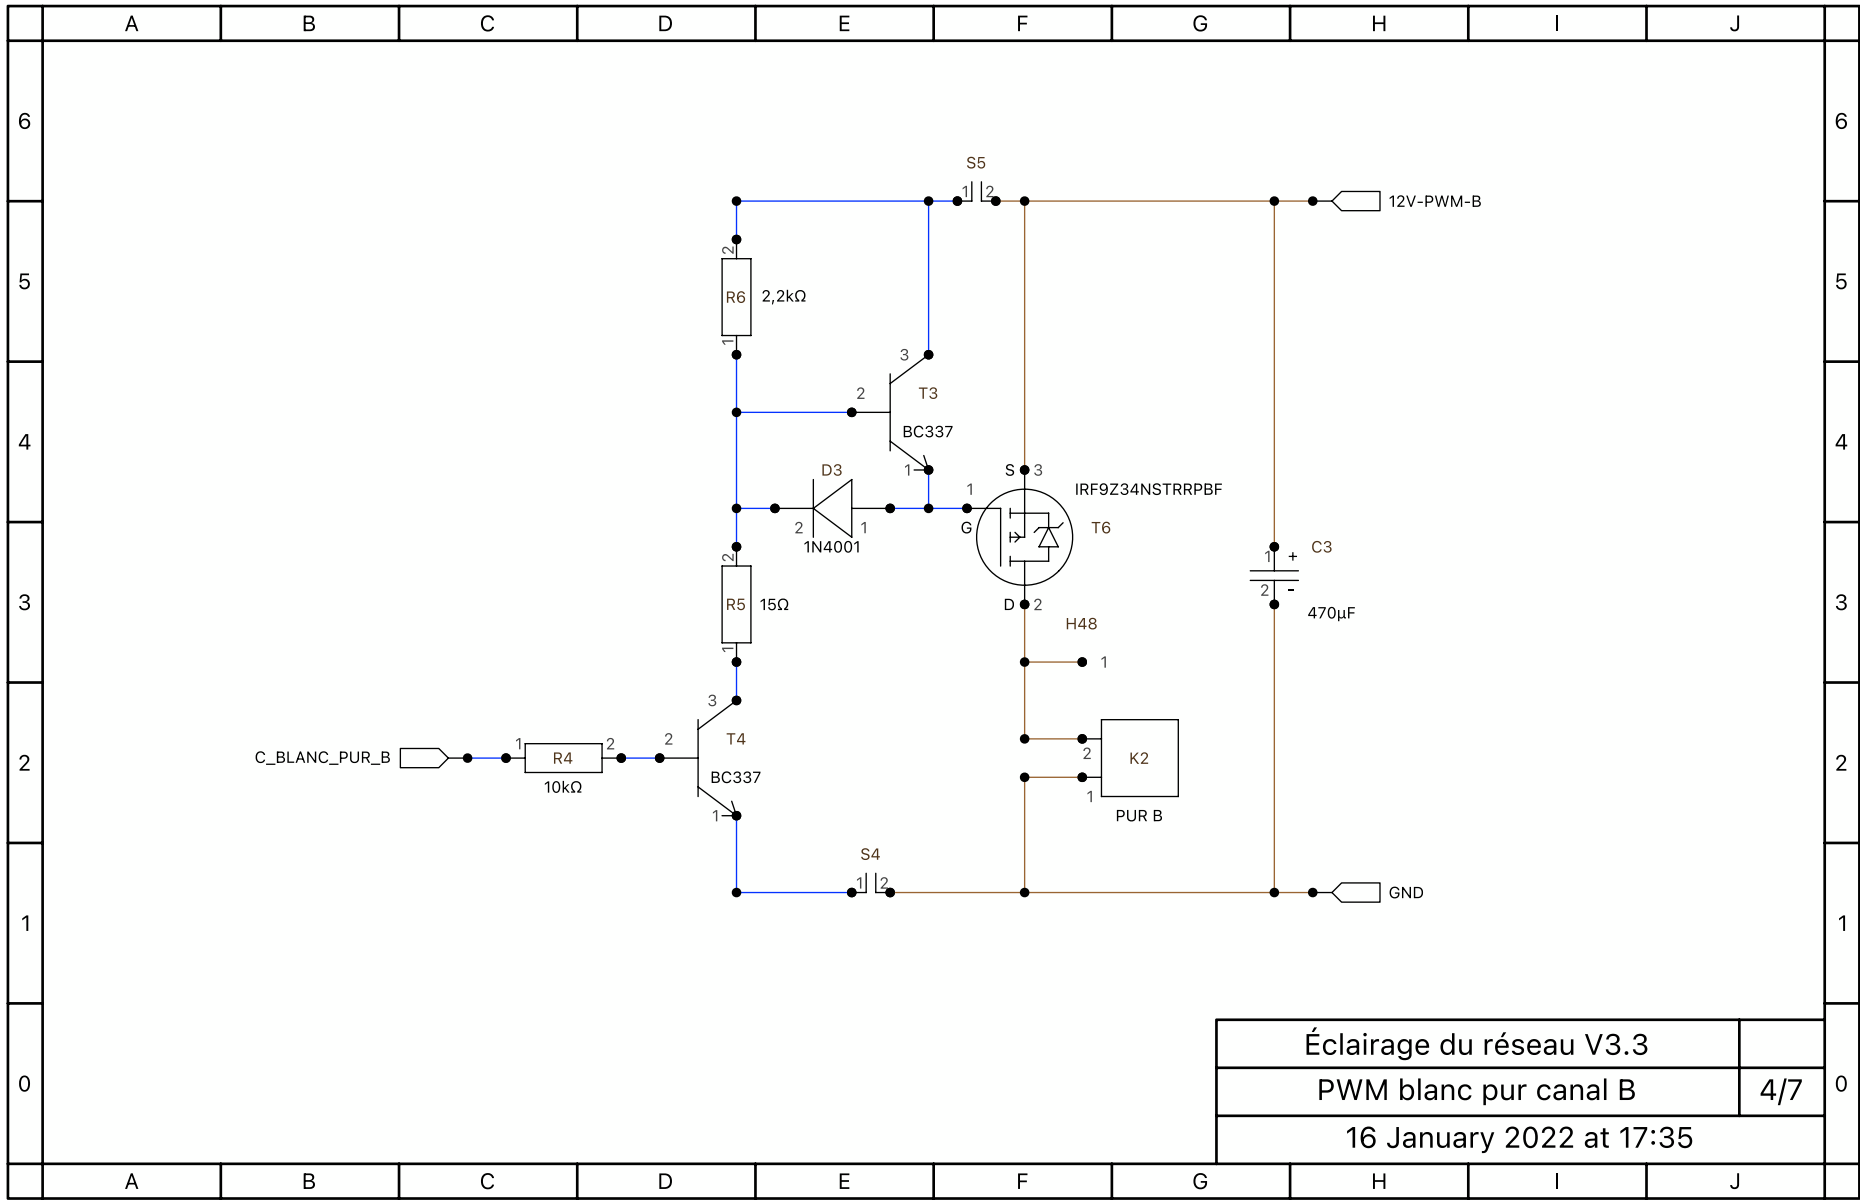

Éclairage du réseau V3.3		
PWM blanc ambient canal B		5/7
16 January 2022 at 17:35		

Éclairage du réseau V3.3		
74HCT125		7/7
16 January 2022 at 17:35		