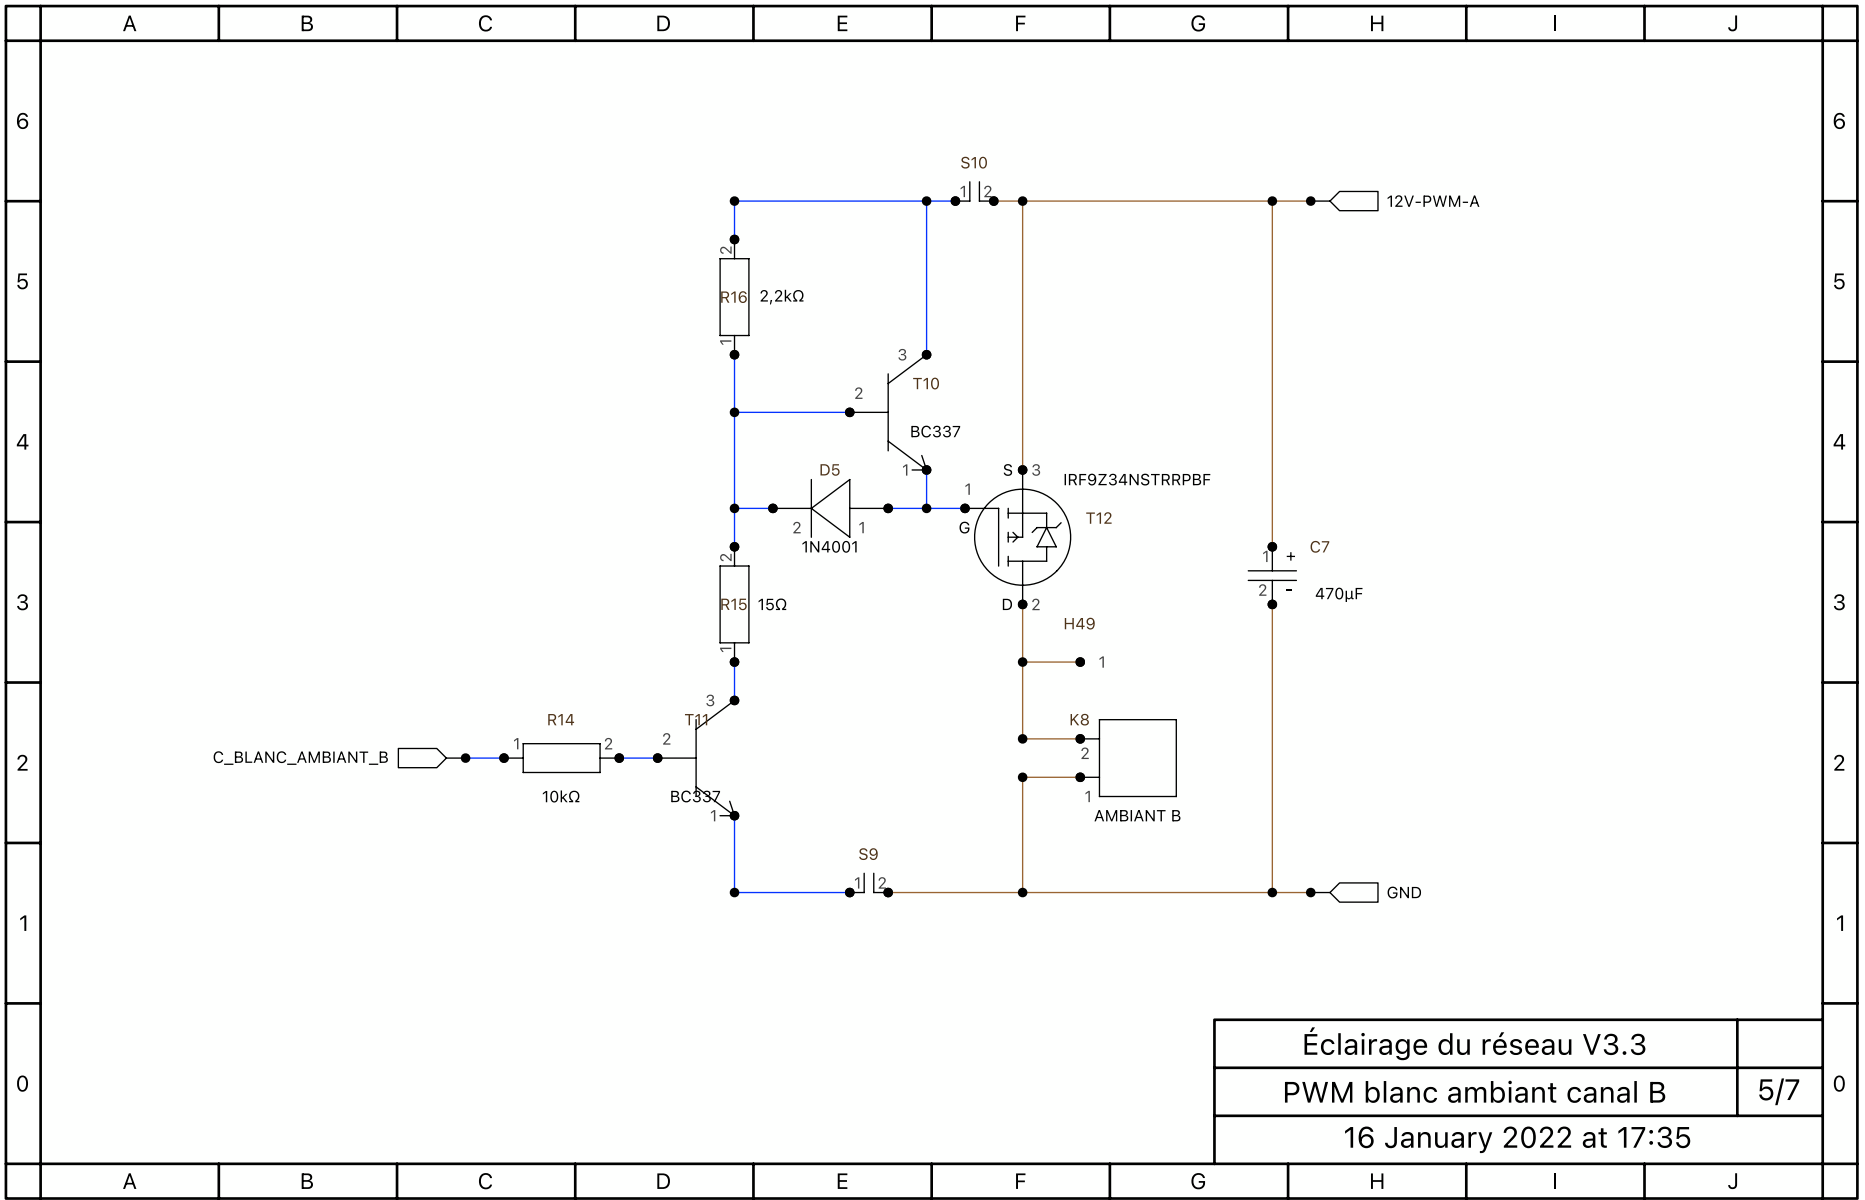

Éclairage du réseau V3.3		
PWM blanc ambient canal B		5/7
16 January 2022 at 17:35		

Éclairage du réseau V3.3		
74HCT125		7/7
16 January 2022 at 17:35		