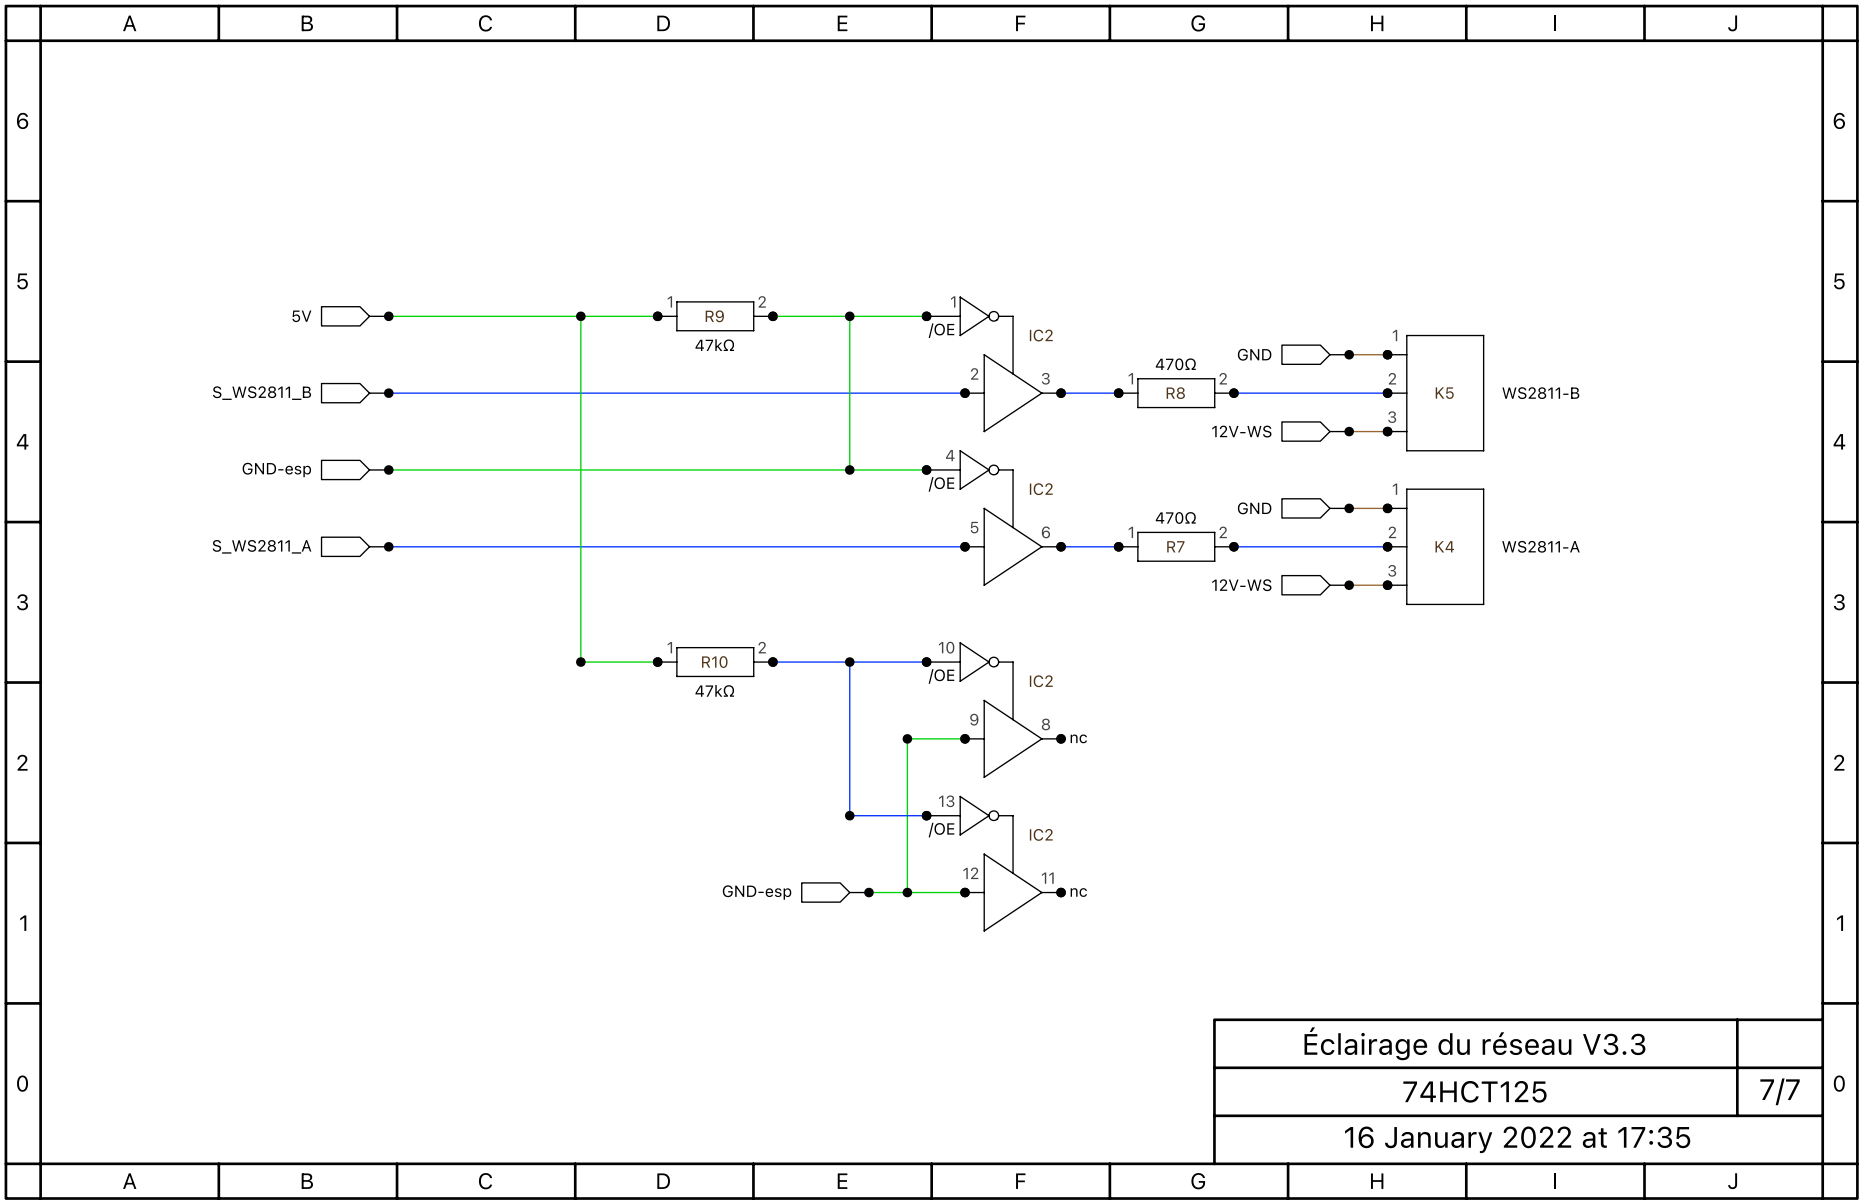

Éclairage du réseau V3.3		
Alimentation		1/7
16 January 2022 at 17:35		

Éclairage du réseau V3.3		
PWM blanc pur canal A		2/7
16 January 2022 at 17:35		

Éclairage du réseau V3.3		
PWM blanc ambient canal A		3/7
16 January 2022 at 17:35		

Éclairage du réseau V3.3		
PWM blanc ambient canal B		5/7
16 January 2022 at 17:35		

Éclairage du réseau V3.3		
74HCT125		7/7
16 January 2022 at 17:35		