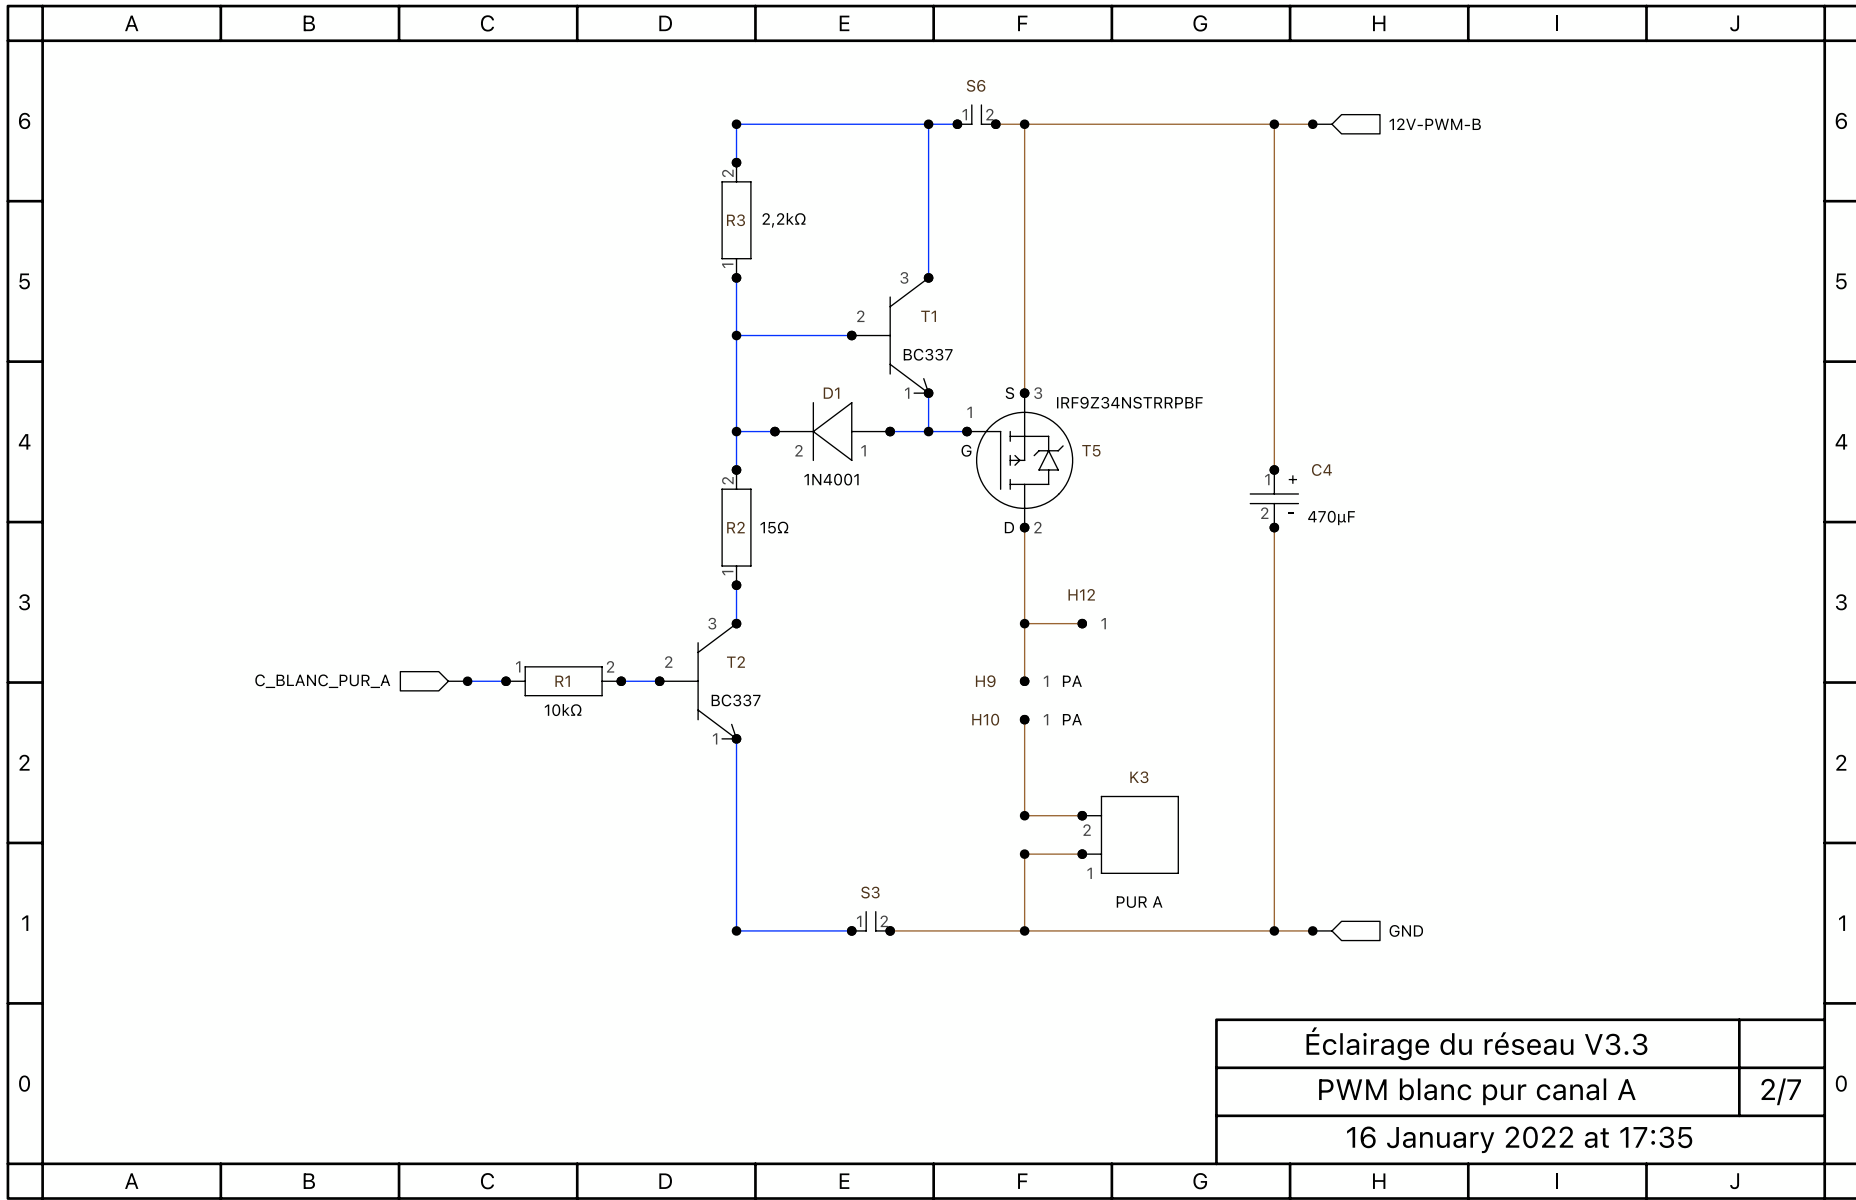

Éclairage du réseau V3.3		
PWM blanc pur canal A		2/7
16 January 2022 at 17:35